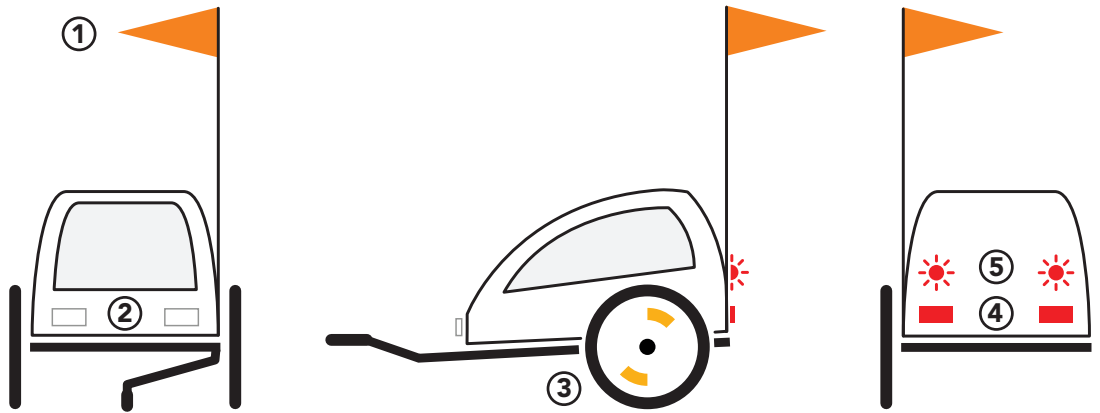

mein plan b

SICHER UNTERWEGS MIT KINDERANHÄNGERN

Achten Sie bitte auf die gesetzlich vorgeschriebene Ausstattung:

- ① Wimpel dreieckig in Leuchtfarbe
- ② Zwei weiße Reflektoren nach vorne
- ③ Gelber Reflektor auf jeder Seite oder reflektierende Mäntel
- ④ Zwei rote Reflektoren nach hinten (können ins Rücklicht integriert sein)
- ⑤ Zwei selbstleuchtende, rote Rücklichter